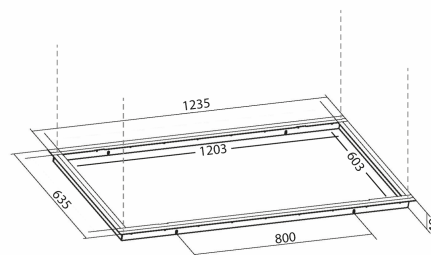

## Wireophængt indbygningsramme 1200 mm, hvid

Varenummer: 500.19.1001.9

2.395,00 kr.

EAN nummer: 5703347419867

Passer til modellerne Metz Maxi, Metz Maxi II Strip, Newcastle Maxi og Passat

Indbygningsramme - Metz Maxi, Newcastle Maxi, Passat