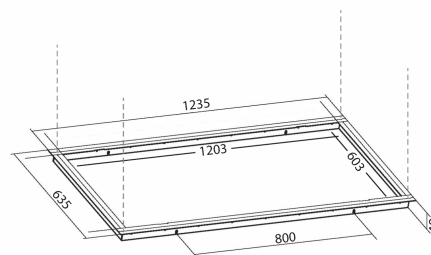

Wireophængt indbygningsramme 1200 mm, sort

Varenummer: 500.19.1002.9

2.395,00 kr.

EAN nummer: 5703347422645

Passer til modellerne Metz Maxi, Metz Maxi II Strip, Newcastle Maxi og Passat

Indbygningsramme - Metz Maxi, Newcastle Maxi, Passat