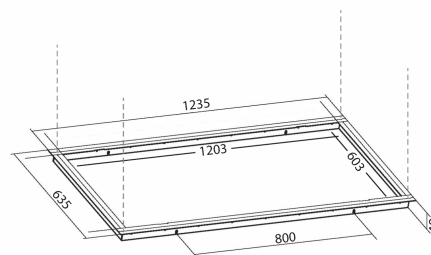

Wireophængt indbygningsramme 1200 mm, rustfri

Varenummer: 500.19.1008.9

2.395,00 kr.

EAN nummer: 5703347419874

Passer til modellerne Metz Maxi, Metz Maxi II Strip, Newcastle
Maxi og Passat

Indbygningsramme - Metz Maxi, Newcastle Maxi, Passat