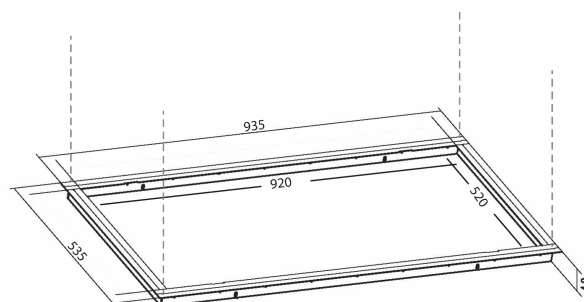

Wireophængt indbygningsramme 900 mm. Hvid

Varenummer: 500.19.2001.9

2.290,00 kr.

EAN nummer: 5703347522864

Passer til modellerne Metz Medio, Metz Medio III Strip og
Newcastle Medio

Indbygningsramme - Metz Medio, Newcastle Medio