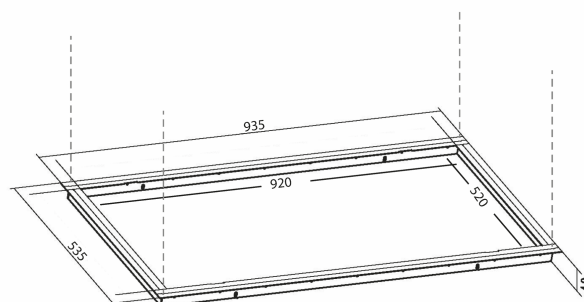

## Wireophængt indbygningsramme 900 mm. Sort

Varenummer: 500.19.2002.9

2.290,00 kr.

EAN nummer: 5703347530395

Passer til modellerne Metz Medio, Metz Medio III Strip og  
Newcastle Medio

Indbygningsramme - Metz Medio, Newcastle Medio