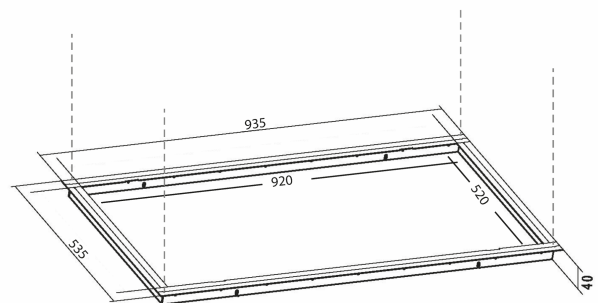

Wireophængt indbygningsramme 900 mm. Rustfri

Varenummer: 500.19.2008.9

2.190,00 kr.

EAN nummer: 5703347522857

Passer til modellerne Metz Medio, Metz Medio III Strip og
Newcastle Medio

Indbygningsramme - Metz Medio, Newcastle Medio