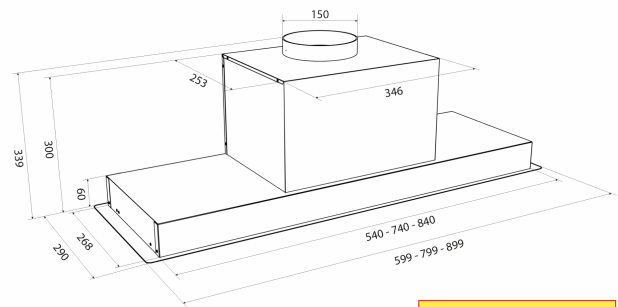

TFM 160 - TFM 180 - TFM 190