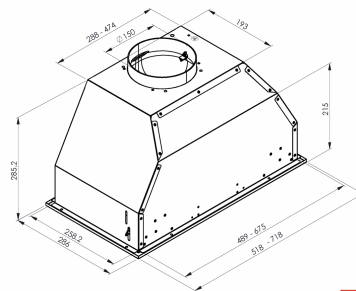

Specifikationer

Betjening
Materiale

Soft touch
Sortlakeret stål og Sort glas

TFM 460 - 480

Hole Size: D278 x W505 / W705 mm

Revisionsdato: 01/06/2020

Tilkøb af montering

Navn	Nummer	Pris
Monteringsservice Skabsintegrede	999.99.5002.0	1.955,00 kr.