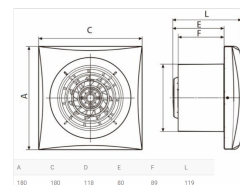

Silent 200

Varenummer: **2.135,00 kr.**

EAN nummer: 8413893211996

Lydsvag badeværelses ventilator der kan leveres med indbygget hygrostat og elektronisk timer.; Thermex Silent 200-300 Scandic er især velegnet til toiletter, badeværelser og andre mindre rum.

Specifikationer

Energiforbrug [W] **16**
Betjening **Ingen**