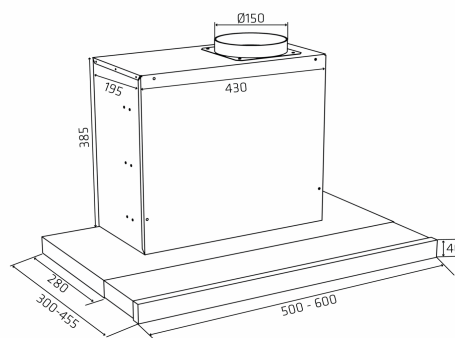

SUPER SILENT UDTRÆK

Internal motor