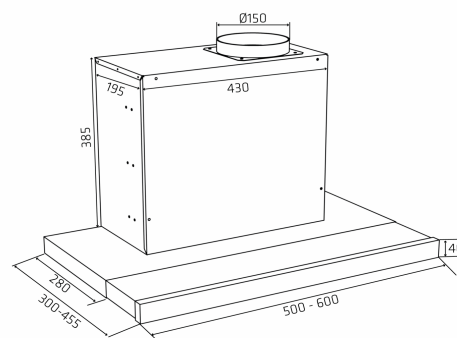

SUPER SILENT UDTRÆK

Internal motor