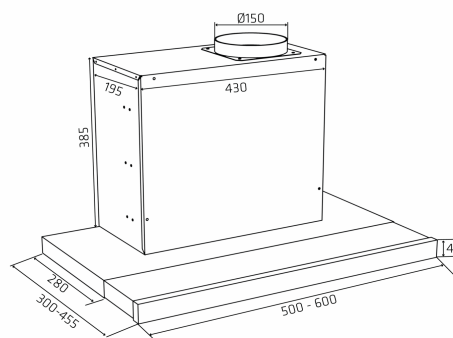

SUPER SILENT UDTRÆK

Internal motor

Revisjonsdato: 24.03.2023