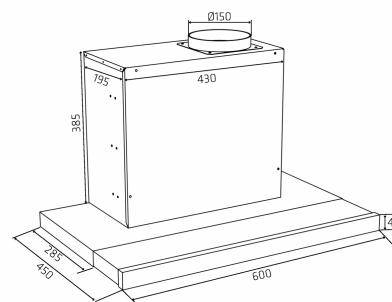

Specifikationer

Minimum luftstrøm [m³/h]	161,5
Minimum lydeffekt [dB(A)]	35
Maksimal luftstrøm [m³/h]	524,6
Maksimal lydeffekt [dB(A)]	61
Betjening	Glas touch
Materiale	Sortlakeret stål og Sort glas

Alsace Udtræk
Intern motor