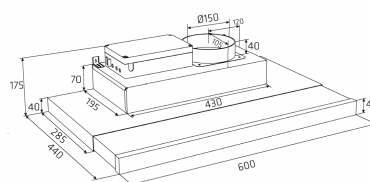

## Alsace Udtræk 600 mm Sort Uden motor

Varenummer: 520.19.2168.0

6.690,00 kr.

EAN nummer: 5703347528491

Thermex Alsace 60 cm i sort uden motor er en effektiv og støjsvag emhætte for skabsmontering, og er beregnet for tilkobling til ekstern motor, centralventilation, eller varmegenvinding

### Specifikationer

Betjening	Glas touch
Materiale	Sortlakeret stål og Sort glas

Alsace, 60 cm udtræk  
Extern motor

Revisionsdato: 01012022