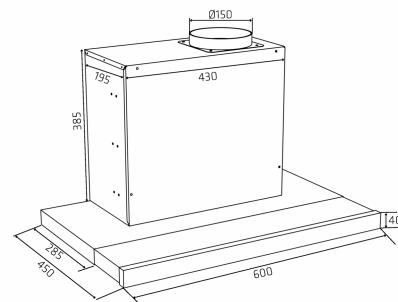

Specifikationer

Minimum luftstrøm [m3/h]	161,5
Minimum lydeffekt [dB(A)]	35
Maksimal luftstrøm [m3/h]	524,6
Maksimal lydeffekt [dB(A)]	61
Betjening	Glas touch
Materiale	Hvidlakeret stål og Hvidt glas

Alsace Udtræk
Intern motor