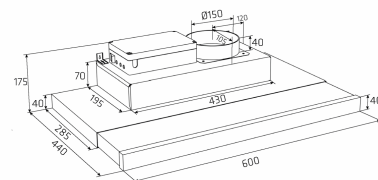

Glas touch

Materiale

Hvidlakeret stål og Hvidt glas

Alsace, 60 cm udtræk

Extern motor

Revisionsdato: 03/02/2022

Eksterne motorer

Navn	Nummer	Pris
Ekstern TX motor, væg	225.19.1100.2	4.845,00 kr.
TX loft II ekstern motor	225.19.1200.2	4.845,00 kr.
Ekstern CKB - CAB-200, EC motor	225.34.3721.2	19.710,00 kr.
E220S	240.40.0111.0	8.180,00 kr.
E220P	240.40.0110.0	9.285,00 kr.