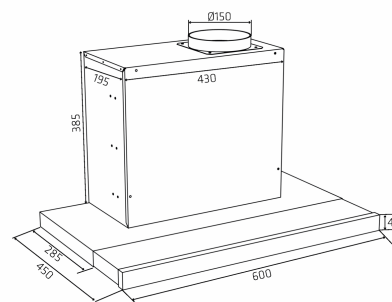

Specifikationer

Minimum luftstrøm [m3/h]	161,5
Minimum lydeffekt [dB(A)]	35
Maksimal luftstrøm [m3/h]	524,6
Maksimal lydeffekt [dB(A)]	61
Betjening	Glas touch
Materiale	Sortlakeret stål og Sort glas

Alsace Udtræk
Intern motor