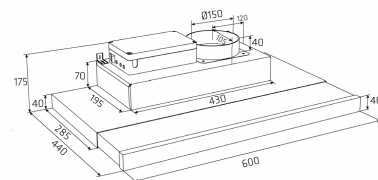

Revisionsdato: 03/02/2022