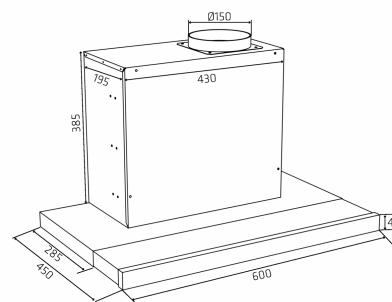

Specifikationer

Minimum luftstrøm [m3/h]	161,5
Minimum lydeffekt [dB(A)]	35
Maksimal luftstrøm [m3/h]	524,6
Maksimal lydeffekt [dB(A)]	61
Betjening	Glas touch
Materiale	Hvidlakeret stål og Hvidt glas

Alsace Udtræk
Intern motor