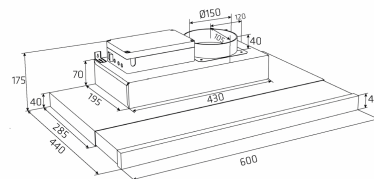

Specifikationer

Betjening	Glas touch
Materiale	Sortlakeret stål og Sort glas

Alsace, 60 cm udtræk
Extern motor