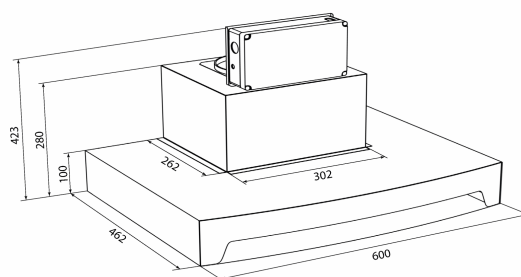

Airgrip - m/motor

Varenummer:

5.775,00 kr.

EAN nummer:

Thermex Airgrip er både nyskabende og supereffektiv. I en lejlighed hvor der er fælles aftræk er den en af markedets mest effektive køkkenemhætter. Det unikke design af opfangsdelen gør at damp og mados opfanges meget bedre, og gør det lettere for fælles

Specifikationer

Betjening
Materiale

Glas touch
Sortlakeret stål og Sort glas

Airgrip

Revisionsdato 27/05 2021