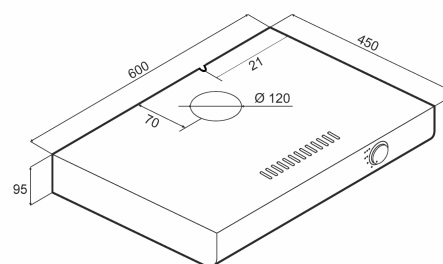

Manchester Smart 600 mm Hvid Med motor

Varenummer: 520.23.2061.2

2.880,00 kr.

EAN nummer: 5703347525124

Thermex Manchester Smart i hvid er en effektiv og støjsvag emhætte for skabsmontering. Den indbyggede motor sikrer en effektiv udsugning og regulerings knappen sikrer en enkel og driftsikker betjening.

Thermex Manchester Smart har et moderne design med afrundet kanter og stor rund drejeknap for enkel betjening af lys og hastighed. Morderne skabsintegreret emhætte i den overkommelige ende af prisskalaen, men med alle de nødvendige funktioner og fordele. Helt aldeles enkel og elegant i design. Den indbyggede motor kan yde op til 173 m³/h

Specifikationer

Minimum luftstrøm [m³/h]	102
Minimum lydeffekt [dB(A)]	53
Maksimal luftstrøm [m³/h]	173
Maksimal lydeffekt [dB(A)]	65
Energiforbrug [W]	91
Betjening	Drejeknap
Materiale	Hvidlakeret stål

Manchester Smart

Revisionsdato: 12.06.2019