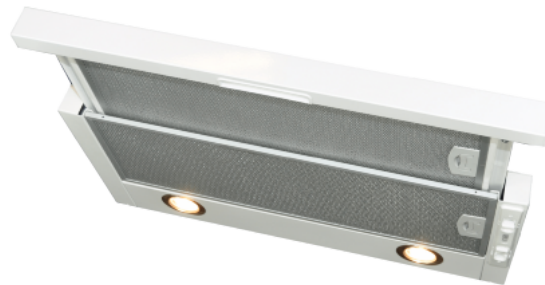

Classic SL65, 60 cm, LED, hvid/sort/RF front

Varenummer: 520.42.1010.2

EAN nummer: 5703347521959

Specifikationer

Minimum luftstrøm [m ³ /h]	174
Minimum lydeffekt [dB(A)]	55
Maksimal luftstrøm [m ³ /h]	268
Maksimal lydeffekt [dB(A)]	62
Betjening	Skydeknapper
Materiale	Rustfri stål

Monterings- og aftrækstilbehør

Navn	Nummer	Pris
Thermex Plasmexfilter - Ø210mm	535.10.1000.9	6.460,00 kr.
Mini Plasmex	535.21.1500.9	4.310,00 kr.
flexslange. Ø 127 mm pr. meter	800.70.4127.9	215,00 kr.
Lyd- og kondensisolering. Ø 127 mm pr. meter	810.16.5127.9	515,00 kr.
Spændebånd 6 60-165 mm	815.16.8206.9	120,00 kr.
Aftrækssæt, Ø 125 mm	830.51.2127.9	690,00 kr.
Slangesæt pvc ø127 mm	800.70.7127.9	515,00 kr.
Slangesæt Ø127 1,2 meter	800.70.6127.9	410,00 kr.
Aftrækssæt isol. ø127	830.51.6127.9	1.260,00 kr.
Carbon Flex Filter	535.46.1000.9	2.155,00 kr.