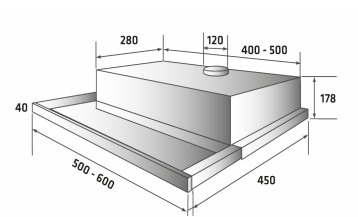

Classic SL65, 60 cm, LED, hvid/sort/RF front

Varenummer: 520.42.1010.2

EAN nummer: 5703347521959

Specifikationer

Minimum luftstrøm [m ³ /h]	174
Minimum lydeffekt [dB(A)]	55
Maksimal luftstrøm [m ³ /h]	268
Maksimal lydeffekt [dB(A)]	62
Betjening	Skydeknapper
Materiale	Rustfri stål

Monterings- og aftrækstilbehør

Navn	Nummer	Pris
Thermex Plasmexfilter - Ø210mm	535.10.1000.9	6.460,00 kr.
Mini Plasmex	535.21.1500.9	4.310,00 kr.
flexslange. Ø 127 mm pr. meter	800.70.4127.9	215,00 kr.
Lyd- og kondensisolering. Ø 127 mm pr. meter	810.16.5127.9	515,00 kr.
Spændebånd 6 60-165 mm	815.16.8206.9	120,00 kr.
Aftrækssæt, Ø 125 mm	830.51.2127.9	690,00 kr.
Slangesæt pvc ø127 mm	800.70.7127.9	515,00 kr.
Slangesæt Ø127 1,2 meter	800.70.6127.9	410,00 kr.
Aftrækssæt isol. ø127	830.51.6127.9	1.260,00 kr.
Carbon Flex Filter	535.46.1000.9	2.155,00 kr.