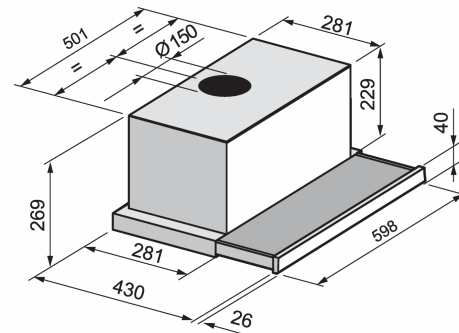

Specifikationer

Minimum luftstrøm [m³/h]	302
Minimum lydeffekt [dB(A)]	49
Maksimal luftstrøm [m³/h]	587
Maksimal lydeffekt [dB(A)]	63
Luftstrøm ved boost [m³/t]	700
Lydeffekt ved boost [dB(A)]	68
Betjening	Soft touch
Materiale	Hvidlakeret stål med Rustfri front

Slim S4 Plus