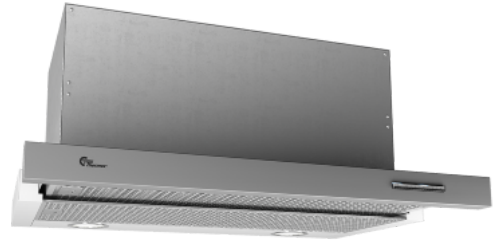

## Slim S4 PLUS 60 cm, LED, A-klasse, RF front

Varenummer: 520.42.3368.2

5.870,00 kr.

EAN nummer: 5703347522765

A

Thermex Slim S4 plus 60 cm i rustfri med motor er en effektiv og støjsvag emhætte for skabsmontering. Den indbyggede motor sikrer en effektiv udsugning og regulering knappen sikrer en enkel og driftssikker betjening.

**Thermex Slim S4 Plus** er som navnet antyder både slank og elegant, men har samtidig alt den kraft du måtte ønske dig. Den har boost funktion til de gange du virkelig har brug for at emhætten yder maksimalt. Når den ikke er i brug kan den, fordi det er en udtræksmodel, skydes ind og gå i et med overskaber. Ekstra godt og pænt filter gør den endda mere effektiv og elegant. Den indbyggede motor kan yde op til 587 m<sup>3</sup>/h

### Specifikationer

Minimum luftstrøm [m <sup>3</sup> /h]	302
Minimum lydeffekt [dB(A)]	49
Maksimal luftstrøm [m <sup>3</sup> /h]	587
Maksimal lydeffekt [dB(A)]	63
Luftstrøm ved boost [m <sup>3</sup> /t]	700
Lydeffekt ved boost [dB(A)]	68
Betjening	Soft touch
Materiale	Hvidlakeret stål med Rustfri front