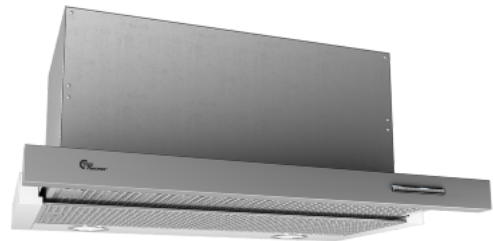

## Slim S4 PLUS

Varenummer: 5.090,00 kr.

EAN nummer:

Thermex Slim S4 Plus er som navnet antyder både slank og elegant, men har samtidig alt den kraft du måtte ønske dig. Den har boost funktion til de gange du virkelig har brug for at emhætten yder maksimalt. Når den ikke er i brug kan den, fordi det er en u

## Slim S4 PLUS 60 cm, LED, A-klasse, RF front

Varenummer: 520.42.3368.2

5.870,00 kr.

EAN nummer: 5703347522765

A

Thermex Slim S4 plus 60 cm i rustfri med motor er en effektiv og støjsvag emhætte for skabsmontering. Den indbyggede motor sikrer en effektiv udsugning og regulering knappen sikrer en enkel og driftssikker betjening.

**Thermex Slim S4 Plus** er som navnet antyder både slank og elegant, men har samtidig alt den kraft du måtte ønske dig. Den har boost funktion til de gange du virkelig har brug for at emhætten yder maksimalt. Når den ikke er i brug kan den, fordi det er en udtræksmodel, skydes ind og gå i et med overskaber. Ekstra godt og pænt filter gør den endda mere effektiv og elegant. Den indbyggede motor kan yde op til 587 m<sup>3</sup>/h