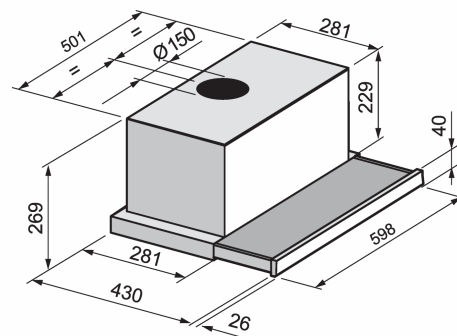

Specifikationer

Minimum luftstrøm [m³/h]	302
Minimum lydeffekt [dB(A)]	49
Maksimal luftstrøm [m³/h]	587
Maksimal lydeffekt [dB(A)]	63
Luftstrøm ved boost [m³/t]	700
Lydeffekt ved boost [dB(A)]	68
Betjening	Soft touch
Materiale	Hvidlakeret stål med Rustfri front

Slim S4 Plus