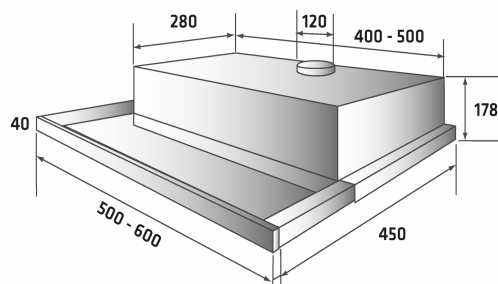

Revisionsdato: 01/06/2022