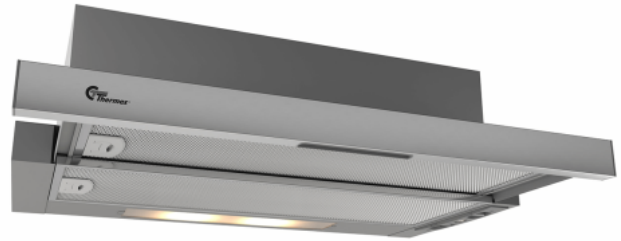

York III, Lux, 600 mm, RF

Varenummer: 520.42.3418.2

1.750,00 kr.

EAN nummer: 5703347528941

Thermex York III Lux 60 cm i rustfri med motor er en prisvenlig og effektiv og støjsvag emhætte for skabsmontering. Den indbyggede motor sikrer et lavt støjniveau for maximalt komfort i køkkenet.

Thermex York III Lux er en ekstra overkommelig skabsintegreret emhætte som findes i to udgaver: Standard og Lux. Lux har en kraftigere motor end Standard. Du kan vælge mellem enten hvid med hvid front, sort med sort front, eller grå med rustfri front. Smart monteringsystem gør det til en drøm for gør-det-selv mand eller kvinden og alle andre som først og fremmest er på udkig efter en overkommelig og «hassle free» emhætte i køkkenet. Den indbyggede Lux motor kan yde op til 390 m³/h.

Specifikationer

Minimum luftstrøm [m³/h]	259
Minimum lydeffekt [dB(A)]	65
Maksimal luftstrøm [m³/h]	369
Maksimal lydeffekt [dB(A)]	73
Betjening	Skydeknapper
Materiale	Grålakeret med Rustfri front