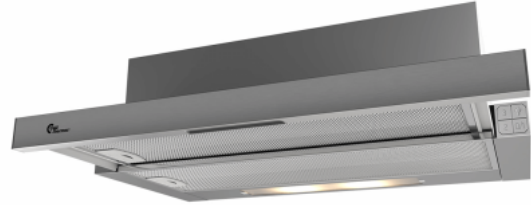

Colmar II 600 mm Grå/Rustfri Med motor

Varenummer: 520.42.3718.2

1.955,00 kr.

EAN nummer: 5703347529009

Thermex Colmar i rustfri med motor er en prisvenlig og effektiv og støjsvag emhætte for skabsmontering. Den indbyggede motor sikrer et lavt støjniveau for maksimalt komfort i køkkenet. Det elegante glastouchpanel gør betjening enkel.

Thermex Colmar er en prisvenlig og effektiv og støjsvag emhætte for skabsmontering. Den indbyggede motor sikrer et lavt støjniveau for maksimalt komfort i køkkenet. Det elegante glastouchpanel gør betjening enkel og overskueligt. Den indbyggede motor kan yde op til 390 m³/h

Specifikationer

Minimum luftstrøm [m ³ /h]	259
Minimum lydeffekt [dB(A)]	65
Maksimal luftstrøm [m ³ /h]	369
Maksimal lydeffekt [dB(A)]	73
Betjening	Trykknapper
Materiale	Rustfri stål

Monterings- og aftrækstilbehør