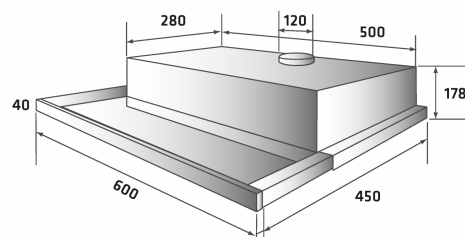

Internal motor

Revisjonsdato: 05.08.2018

Monterings- og aftrækstilbehør

Navn	Nummer	Pris
Thermex Plasmexfilter - Ø210mm	535.10.1000.9	6.460,00 kr.
Mini Plasmex	535.21.1500.9	4.310,00 kr.
KF60 kulfiltersæt for York III, Colmar II og Camino Eco Ø130	535.42.9160.9	350,00 kr.
flexslange. Ø 127 mm pr. meter	800.70.4127.9	215,00 kr.
Lyd- og kondensisolering. Ø 127 mm pr. meter	810.16.5127.9	515,00 kr.
Spændebånd 6 60-165 mm	815.16.8206.9	120,00 kr.
Aftrækssæt, Ø 125 mm	830.51.2127.9	690,00 kr.
Slangesæt pvc ø127 mm	800.70.7127.9	515,00 kr.
Slangesæt Ø127 1,2 meter	800.70.6127.9	410,00 kr.
Aftrækssæt isol. ø127	830.51.6127.9	1.260,00 kr.
Carbon Flex Filter	535.46.1000.9	2.155,00 kr.