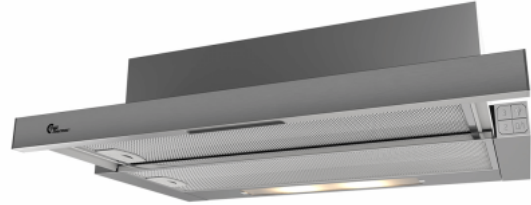

Colmar II 600 mm Grå/Rustfri Med motor

Varenummer: 520.42.3718.2

1.955,00 kr.

EAN nummer: 5703347529009

Thermex Colmar i rustfri med motor er en prisvenlig og effektiv og støjsvag emhætte for skabsmontering. Den indbyggede motor sikrer et lavt støjniveau for maximalt komfort i køkkenet. Det elegante glastouchpanel gør betjening enkel.

Thermex Colmar er en prisvenlig og effektiv og støjsvag emhætte for skabsmontering. Den indbyggede motor sikrer et lavt støjniveau for maximalt komfort i køkkenet. Det elegante glastouchpanel gør betjening enkel og overskueligt. Den indbyggede motor kan yde op til 390 m³/h

Thermex Colmar er en prisvenlig og effektiv og støjsvag emhætte for skabsmontering. Den indbyggede motor sikrer et lavt støjniveau for maksimalt komfort i køkkenet. Det elegante glastouchpanel gør betjening enkel og overskueligt. Den indbyggede motor kan yde op til 390 m³/h