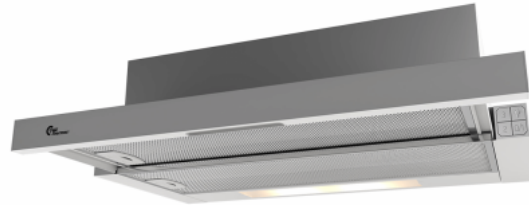

Thermex Colmar er en prisvenlig og effektiv og støjsvag emhætte for skabsmontering. Den indbyggede motor sikrer et lavt støjniveau for maximalt komfort i køkkenet. Det elegante glastouchpanel gør betjening enkel og overskueligt. Den indbyggede motor kan yde op til 390 m³/h

Colmar II 600 mm Hvid Med motor

Varenummer: 520.42.3711.2

1.955,00 kr.

EAN nummer: 5703347528996

Thermex Colmar i hvid med motor er en prisvenlig og effektiv og støjsvag emhætte for skabsmontering. Den indbyggede motor sikrer et lavt støjniveau for maksimalt komfort i køkkenet. Det elegante glastouchpanel gør betjening enkel.

Thermex Colmar er en prisvenlig og effektiv og støjsvag emhætte for skabsmontering. Den indbyggede motor sikrer et lavt støjniveau for maksimalt komfort i køkkenet. Det elegante glastouchpanel gør betjening enkel og overskueligt. Den indbyggede motor kan yde op til 390 m³/h