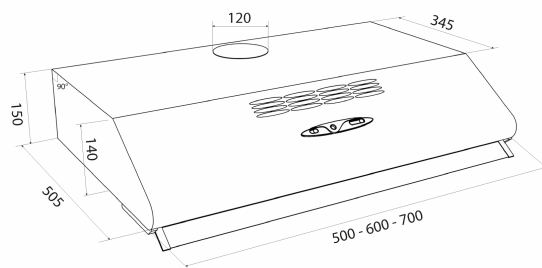

Manchester

Varenummer: **1.910,00 kr.**

EAN nummer: 5703347524417

Thermex Manchester er en traditionel køkkenemhætte med et udseende og funktioner som du er vant til. Fås i en Standard og en Lux model, Lux har kraftigere motor end Standard, men begge fås i 50 og 60 cm bredde. Passer godt til renoveringsprojekter eller n

Specifikationer

Betjening
Materiale

Skydeknapper
Hvidlakeret stål

Manchester

Revisjonsdato: 14.02.2022