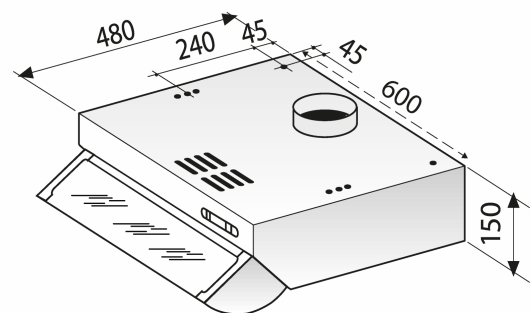

Specifikationer

Minimum luftstrøm [m³/h]	149
Minimum lydeffekt [dB(A)]	47
Maksimal luftstrøm [m³/h]	273
Maksimal lydeffekt [dB(A)]	61
Betjening	Skydeknapper
Materiale	Hvidlakeret stål

Turbo K702 II

Internal motor