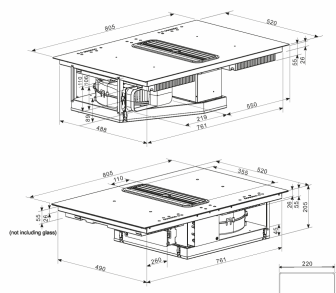

Thermex Typhoon er en innovativ og pladsbesparende løsning til dit køkken når det drejer sig om emfang indbygget i kogepladen. Kogepladen er med 9-trins varmeregulering + boost på hver kogezone, og den har naturligvis børnesikring. Emfangsdelen er med en kraftig lydsvag Eco motor, der trækker em og damp ned mellem kogezoneerne. Den indbyggede motor kan yde op til 623 m³/h og den er så effektiv at den opfylder kravet omkring minimum 75% osopfanging.

Specifikationer

Minimum luftstrøm [m ³ /h]	225
Minimum lydeffekt [dB(A)]	55
Maksimal luftstrøm [m ³ /h]	623
Maksimal lydeffekt [dB(A)]	73
Betjening	Glas touch
Materiale	Sort glas

TYPHOON

Hole Size: D495 x W765 mm