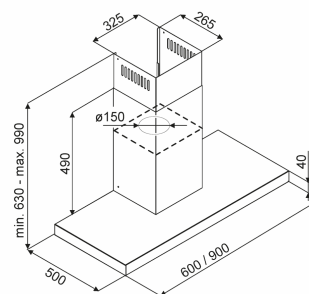

Decor 840 600 mm Rustfri

Varenummer: 527.23.8468.2

EAN nummer: 5703347531484

A

Specifikationer

Minimum luftstrøm [m³/h]	280
Minimum lydeffekt [dB(A)]	53
Maksimal luftstrøm [m³/h]	520
Maksimal lydeffekt [dB(A)]	66
Luftstrøm ved boost [m³/t]	730
Lydeffekt ved boost [dB(A)]	71
Betjening	Glas touch
Materiale	Rustfri stål

Revisjonsdato: 09/09/2020