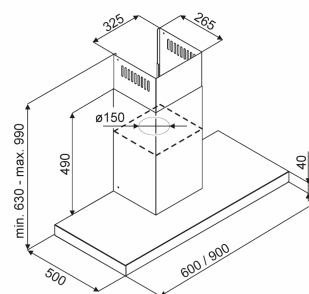

Decor 840

Varenummer:

EAN nummer: 5703347531484

Specifikationer

Betjening
Materiale

Glas touch
Rustfri stål

Decor 840 90 cm Rustfri

Varenummer: 527.23.8498.2

EAN nummer: 5703347531491

A

Specifikationer

Minimum luftstrøm [m ³ /h]	300
Minimum lydeffekt [dB(A)]	52
Maksimal luftstrøm [m ³ /h]	530
Maksimal lydeffekt [dB(A)]	65
Luftstrøm ved boost [m ³ /t]	750
Lydeffekt ved boost [dB(A)]	71
Betjening	Glas touch
Materiale	Rustfri stål

Decor 840

Revisjonsdato: 17/09/2020

Decor 840 600 mm Rustfri

Varenummer: 527.23.8468.2

EAN nummer: 5703347531484

A

Specifikationer

Minimum luftstrøm [m ³ /h]	280
Minimum lydeffekt [dB(A)]	53
Maksimal luftstrøm [m ³ /h]	520
Maksimal lydeffekt [dB(A)]	66
Luftstrøm ved boost [m ³ /t]	730
Lydeffekt ved boost [dB(A)]	71
Betjening	Glas touch
Materiale	Rustfri stål