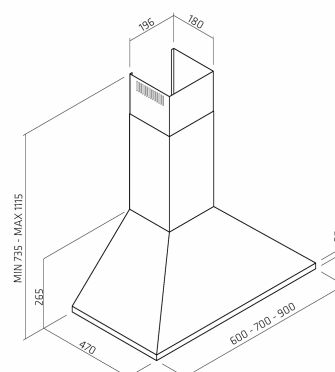

Specifikationer

Betjening
Materiale

Trykknapper
Hvidlakeret stål

DECOR 942