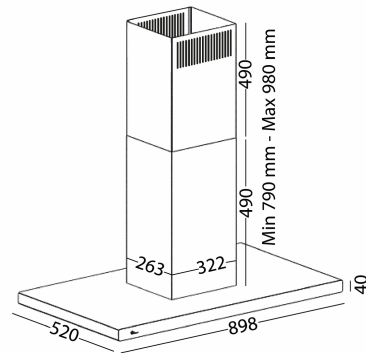

Specifikationer

Energiforbrug [W]	6
Betjening	Fjernbetjening
Materiale	Rustfri stål og Sort glas

Lyon