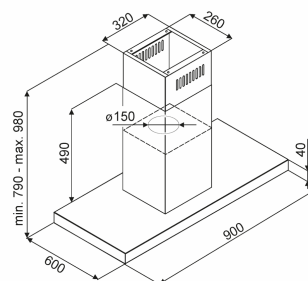

Decor 840 FH 90 cm Rustfri

Varenummer: 528.23.8498.2

EAN nummer: 5703347531507

A

Specifikationer

Minimum luftstrøm [m ³ /h]	290
Minimum lydeffekt [dB(A)]	54
Maksimal luftstrøm [m ³ /h]	540
Maksimal lydeffekt [dB(A)]	66
Luftstrøm ved boost [m ³ /t]	750
Lydeffekt ved boost [dB(A)]	70
Betjening	Glas touch
Materiale	Rustfri stål

Decor 840

Revisionsdato: 09/2021

Monterings- og aftrækstilbehør

Navn	Nummer	Pris
Thermex Plasmexfilter - Ø210mm	535.10.1000.9	6.460,00 kr.
Mini Plasmex	535.21.1500.9	4.310,00 kr.
Flexslange. Ø 162 mm pr. meter	800.70.4162.9	250,00 kr.
Carbon Flex Filter	535.46.1000.9	2.155,00 kr.
Lyd- og kondensisoleret flexslange Ø 162 mm	810.16.5160.9	645,00 kr.
Spændebånd 6 60-165 mm	815.16.8206.9	120,00 kr.
Aftrækssæt Ø 160 mm	830.51.2162.9	695,00 kr.
Slangesæt pvc ø162 mm	800.70.7160.9	620,00 kr.
Slangesæt Ø160 1,2 meter	800.70.6160.9	465,00 kr.
Aftrækssæt - lyd-/kondensisoleret Ø162 mm	830.51.6162.9	1.265,00 kr.