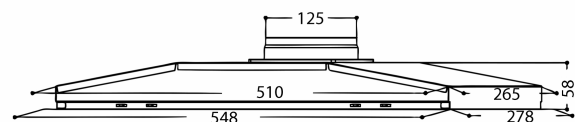

**Thermex Central TFHCE 460 II** er en emhætte som har ekstra lav og smal konstruktionshøjde så den passer ind i diverse indbygninger og gruer. Den har indbygget switch så den kan samarbejde med ventilationsanlægget i bygningen. Enkel knappebetjening i front som åbner spjældet ind til fællesaftrækket fuldt ud i henholdsvis 20, 40 og 60 minutter. Spjældet indreguleres enkelt fra knappepanelet. Perfekt for dig som har en speciel indbygningsløsning du gerne vil beholde og bare skal have udskiftet aftræksdelen. Testet og myndighedsgenkendt til fællesaftræk.

### Specifikationer

Betjening	Soft touch
Materiale	Rustfri stål
Emopfang >75%	216
monteringshøjde 600 mm [m3/t]	

Central TFHCE 460 II

Revisjonsdato: 06.03.2018