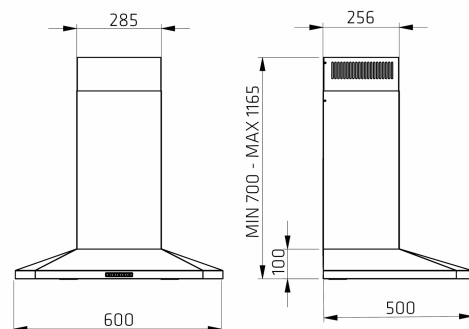

Specifikationer

Betjening	Trykknapper
Materiale	Rustfri stål

Central 787