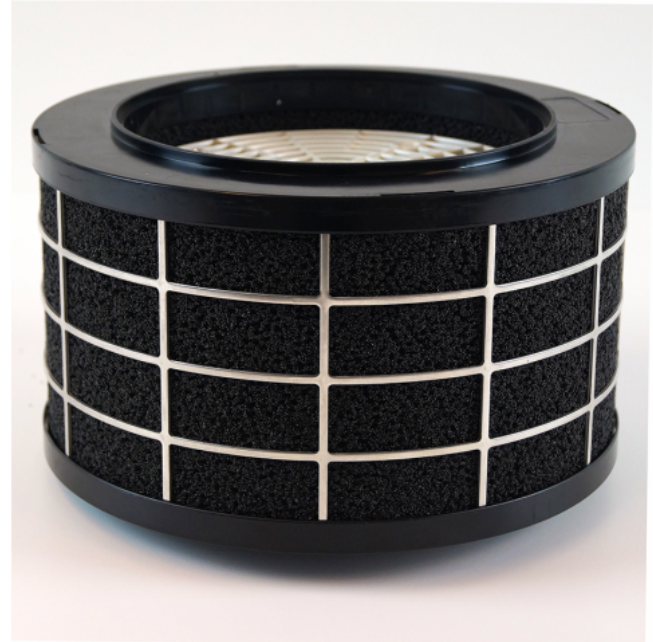

Filteret skal tilsluttes en stikkontakt for at fungere, og det registrere selv når der kommer luft fra emhætten, og at det skal begynde filtreringen. Standby forbruget er på kun 0,5 W, og i drift kun 10W. Med andre ord, ikke noget som giver udslag på din elregning.

Plasmex filteret har en levetid på 10 år. Så når man har købt og monteret sit filter, skal man ikke spekulere mere på det. Det sidder der hele den forventede levetid på emhætten. Filteret er selvrensende og kræver ingen vedligehold. Netop på grund af dette, er det på den lange bane en rigtig god investering at købe et Thermex Plasmex filter. De typiske udgifter med de gængse kulfiltre løber som regel op i minimum 1000 kr. om året. Hvis man dertil lægger den meget lavere effektivitet og ikke mindst det faktum at de skal skiftes 20-30 gange i samme periode, så taler fordelene sit klare sprog.

Plasmex filter findes i 2 udgaver. Plasmex filter I, som er det almindelige cylinderformet Plasma filter. Dette anvendes typisk til væghængte, skabsmonteret og frithængende emhætter. Thermex tilbyder til dette filter et bredt udvalg af Plasmex filter bokse, til indbygning af Plasmex filteret. Det kunne for eksempel være til indbygning i overskab.

Derudover tilbydes også Thermex Plasmex Filter II, som er vores flade pendant til vores Plasma filtre. Dette filter er specielt