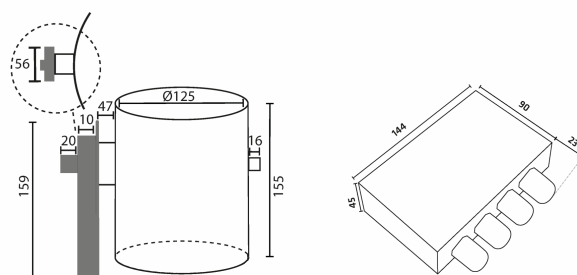

Specifikationer

Betjening	Ikke relevant
Materiale	Rustfri stål

Centralventilation Kit