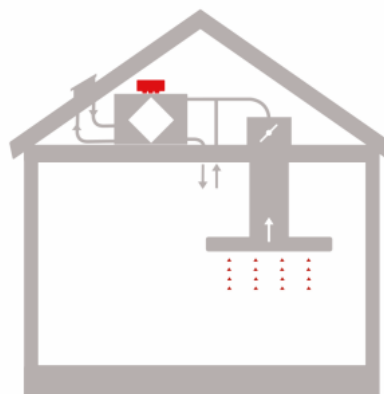

## Kit til Centralventilation Ø160

Varenummer: 536.99.1403.9

4.845,00 kr.

EAN nummer: 5703347527470

Til brug i lejlighed med fælles aftræk eller decentral ventilation

Sådan får du et flot emfang beregnet til brug i lejlighed med fælles aftræk eller decentral ventilation. I mange etageejendomme findes der i dag en centralt placeret ventilator, som suger fra alle lejligheder i opgangen. Ligeledes anvendes i nogen typer af byggerier decentralventilation, hvor der i hver lejlighed placeres en ventilator. I begge tilfælde har emhætteerne i hver lejlighed ingen selvstændig motor. **THERMEX Centralventilation Link lejlighed (CVL-link)** er et system som muliggør, at alle emfang fra THERMEX, som understøtter [Thermex «Alle Muligheder»](#), og som er mærket med centralventilation (CVL-Link), kan tilkobles etageejendommens centralventilationssystem eller decentralventilation.

Systemet består af et motorspjæld som tilkobles THERMEX emfanget, dette motorspjæld kan forudindstilles til at åbne og lukke helt eller delvist, både på grundventilation samt på forceret drift. Indstillingen skal foretages efter de foreskrevne data for ventilationsanlæggets drift. Ved betjening af emfangets hastighedstrin 1-4 åbner spjældet i henholdsvis 15-30-45 eller 60 minutter, hvorefter den lukker sig tilbage på grundventilationsindstillingen.