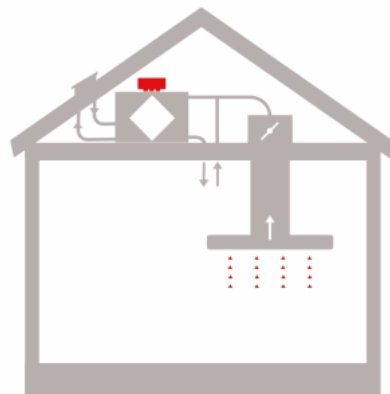

## Kit til Centralventilation Ø160

Varenummer: 536.99.1403.9

4.845,00 kr.

EAN nummer: 5703347527470

Til brug i lejlighed med fælles aftræk eller decentral ventilation

Sådan får du et flot emfang beregnet til brug i lejlighed med fælles aftræk eller decentral ventilation. I mange etageejendomme findes der i dag en centralt placeret ventilator, som suger fra alle lejligheder i opgangen. Ligeledes anvendes i nogen typer af byggerier decentralventilation, hvor der i hver lejlighed placeres en ventilator. I begge tilfælde har emhætteerne i hver lejlighed ingen selvstændig motor. **THERMEX Centralventilation Link lejlighed (CVL-link)** er et system som muliggør, at alle emfang fra THERMEX, som understøtter [Thermex «Alle Muligheder»](#), og som er mærket med centralventilation (CVL-Link), kan tilkobles etageejendommens centralventilationssystem eller decentralventilation.

Systemet består af et motorspjæld som tilkobles THERMEX emfanget, dette motorspjæld kan forudindstilles til at åbne og lukke helt eller delvist, både på grundventilation samt på forceret drift. Indstillingen skal foretages efter de foreskrevne data for ventilationsanlæggets drift. Ved betjening af emfangets hastighedstrin 1-4 åbner spjældet i henholdsvis 15-30-45 eller 60 minutter, hvorefter den lukker sig tilbage på grundventilationsindstillingen.