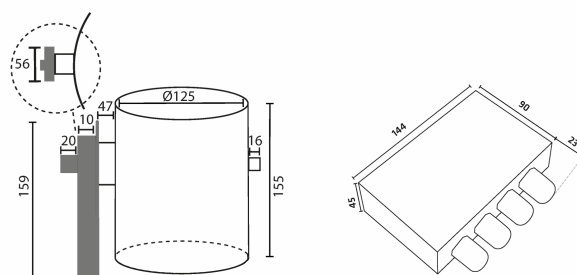

Centralventilation Kit