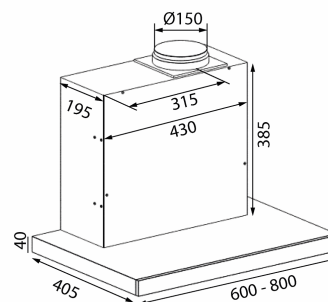

Specifikationer

Minimum luftstrøm [m ³ /h]	170,8
Minimum lydeffekt [dB(A)]	37
Maksimal luftstrøm [m ³ /h]	532,4
Maksimal lydeffekt [dB(A)]	59
Betjening	Glas touch
Materiale	Rustfri stål og Sort glas

Alsace
Internal motor