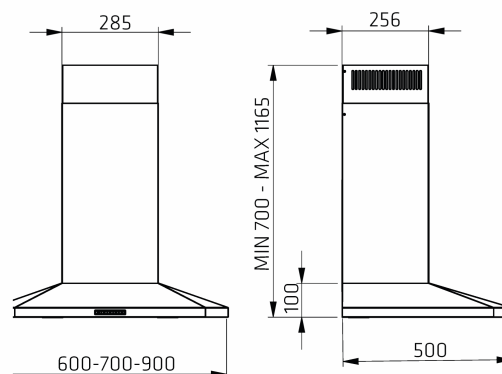

Specifikationer

Betjening

Soft touch

Decor 787

Revisjonsdato: 05.08.2018