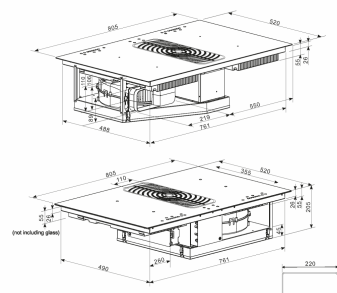

Tornado

Varenummer: 525.21.1382.2

13.285,00 kr.

EAN nummer: 5703347532054

A⁺

Thermex Tornado er en induktionskogeplade med indbygget emfang alt i én enhed. Med Thermex Tornado behøver du ikke nogen emhætte over kogepladen. Dokumenteret emfangning på over 75%

Thermex Tornado er en innovativ og pladsbesparende løsning til dit køkken. Kogepladen er med 9-trins varmeregulering + boost på hver kogezone, og den har naturligvis børnesikring. Emfangsdelen er med en kraftig lydsvag Eco motor, der trækker em og damp ned mellem kogezoneerne. Den indbyggede motor kan yde op til 650 m³/h og den er så effektiv at den opfylder kravet omkring minimum 75% osopfagning.

Specifikationer

Minimum luftstrøm [m ³ /h]	225
Minimum lydeffekt [dB(A)]	52
Maksimal luftstrøm [m ³ /h]	650
Maksimal lydeffekt [dB(A)]	73
Betjening	Glas touch
Materiale	Sort glas

TORNADO

Hole Size: D495 x W765 mm