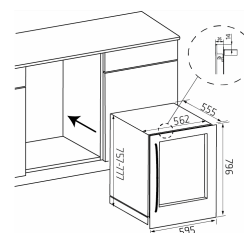

Specifikationer

Antal flasker	30
Klima klasse	N (+16 °C til +32 °C)
Lydeffektemission maks. [dB(A)]	38
Antal zoner	Tozone skab
Temperatur zone 1	5-12°C
Temperatur zone 2	12-20°C
Betjening	Glas touch
Materiale	Sortlakeret stål og Sort glas