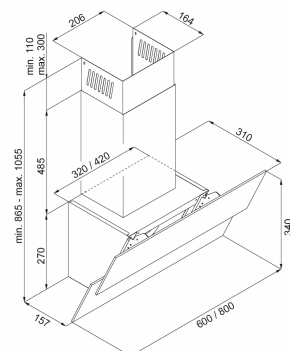

READING

Internal motor

Revisjonsdato: 03/04/2021