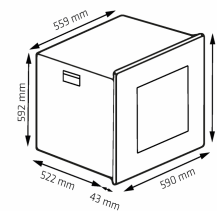

Winemex 26

HOLE SIZE:
H: 600 mm
W: 560 mm
D: 570 mm

Revisionsdato: 01/03/2021