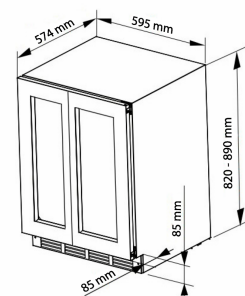

Specifikationer

Antal flasker	40
Klima klasse	N (+16 °C til +32 °C)
Lydeffektemission maks. [dB(A)]	39
Antal zoner	Tozone skab
Temperatur zone 1	5-20°C
Temperatur zone 2	5-20°C
Betjening	Glas touch
Materiale	Sortlakeret stål og Sort glas