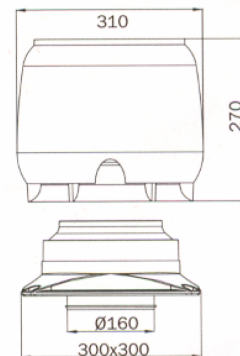

## E220S

Varenummer: 240.40.0111.0

8.180,00 kr.

EAN nummer: 5703347204524

Lydsvag tagventilation fremstillet i vejrbestandigt materiale

Lydsvag tagventilation fremstillet i vejrbestandigt materiale. Kan reguleres af samtlige THERMEX emfang uden motor. P-model er til montering på tag med hældning og kan med lethed justeres til tagets hældning.

### Specifikationer

Energiforbrug [W]	<b>85</b>
Luftmængde ved 0 Pascal [m <sup>3</sup> /t]	<b>860</b>
Min. Lydtryk ved 3 meter [dB(A)]	<b>70</b>
Betjening	<b>Ingen</b>
Materiale	<b>Plastik</b>

TTP E220S