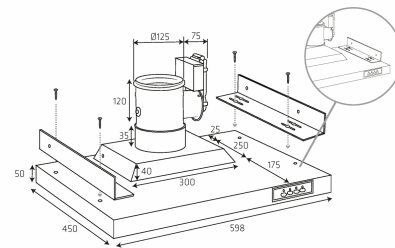

Specifikationer

Betjening	Soft touch
Materiale	Hvidlakeret stål
Emopfang >75%	144
monteringshøjde 500 mm [m3/t]	
Emopfang >75%	180
monteringshøjde 600 mm [m3/t]	

AIRSLIM