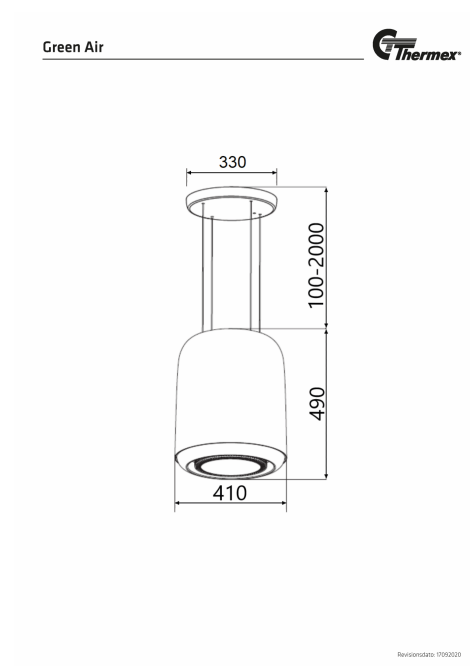

Green Air

Varenummer: 14.605,00 kr.

EAN nummer: 5703347530692

Specifikationer

Betjening Fjernbetjening
Materiale Hvidlakeret stål

Tilkøb af montering

Navn	Nummer	Pris
Monteringsservice Frithængende	999.99.5004.0	3.295,00 kr.

Monterings- og aftrækstilbehør

Navn	Nummer	Pris
Filtersæt for Puremex 5	745.21.1030.2	2.185,00 kr.

Green Air Sort

Varenummer: 528.21.1002.2

15.755,00 kr.

EAN nummer: 5703347530708

Thermex Green Air i sort er en lampemodel i højeste kvalitet. Det indbyggede Plasmex Filter giver en effektiv rensning af luften i dit køkken, og installationen kunne ikke være lettere