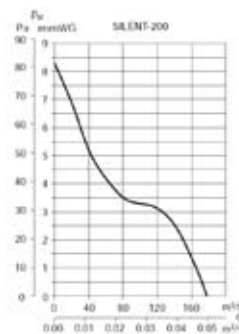

Badeværelsesventilator - Silent 200-300

Lydsvag badeværelsesventilator der kan leveres med indbygget hygrostat og elektronisk timer. Silent 200-300 er især velegnet til toiletter, badeværelser og andre mindre rum.

Silent 200 - 300

- 230 V.
- Dobbeltisoleret.
- Motor med kuglelejer.
- Bevægelsesdetektor.
- Vindstop.
- Kabinet og propel i plast.
- Murrør Ø 120 - 150 mm.
- Kapslingsklasse IP 45.

Silent 200-300 leveres i 4 udførelser:

- **Silent 200 - 300 CZ** Standardmodel.
- **Silent 200 - 300 CRZ** med indbygget indstillelig timer.
- **Silent 200 - 300 CHRZ** med indbygget justérbar hygrostat samt indstillelig timer.
- **Silent 300 Plus** Standardmodel med mulighed for trinløs regulering, ved brug af ekstern regulering.

Murhul: Ø 120 -150 mm.

Hygrostatfunktion:

Indstillelig hygrostat fra 65 - 90% relativ luftfugtighed. Hygrostaten starter automatisk når luftfugtighed er over det indstillede niveau (65 -90%).

Timerfunktion (efterløb):

Indstillelig timer fra 1 - 30 minutters efterløb.

Tilbehør:

- Murrør m/jalousi.
- Murrør m/elektrisk jalousi.
- Udvendigt gitter med faste lameller.
- Udvendigt, selvåbnende gitter.
- Murrør
- Vindueskit

Supersilent kun 32 dB(A)

Høj luftmængde

God trykvegne!

Badeværelsesventilatorer

	SILENT 200	SILENT 300
Tilslutning (V)	230	230
Wattforbrug	16	29
Luftmængde m³/t ved 0 m/m VS	180	280
Hastighed i omdr.	2350	1700
Rumtemperatur max	50 °C	50 °C
Temperatur af transporteret luft	50 °C	50 °C
Lydniveau (dBA - 3 mtr.)	33	32
Vægt i kg netto	0,77	1,25

Type	Vare nr.	El-nr.	EAN-nr.	VVS-nr.	Vejl. pris
Silent 200 CZ	200.34.3320.2	9978 863 079	5703347203534	353577200	1.080,-
Silent 200 CRZ	200.34.3322.2	9978 863 082	5703347203541	353577202	1.475,-
Silent 200 CHRZ	200.34.3323.2	9978 863 095	5703347203558	353577204	1.695,-
Silent 300 CZ	200.34.3300.2	9978 863 040	5703347203343	353577300	1.190,-
Silent 300 CRZ	200.34.3302.2	9978 863 053	5703347203350	353577302	1.585,-
Silent 300 CHRZ	200.34.3303.2	9978 863 066	5703347203367	353577304	1.805,-
Silent 300 Plus	200.34.3304.2		5703347204555		1.380,-
REB-1N regulering t/Silent 300 Plus	270.34.4500.2		5703347204562		645,-

C = Automatisk lukke H = Hygrostat R = Indstillelig timer Z = Kuglelejer