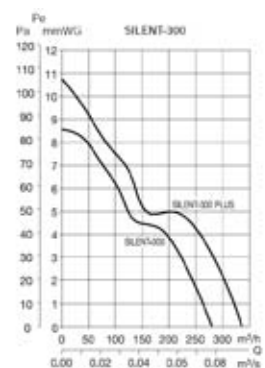

Badeværelsesventilator - Silent 200-300

Lydsvag badeværelsesventilator der kan leveres med indbygget hygrostat og elektronisk timer. Silent 200-300 er især velegnet til toiletter, badeværelser og andre mindre rum.

Silent 200 - 300

- 230 V.
- Dobbeltisoleret.
- Motor med kuglelejer.
- Bevægelsesdetektor.
- Vindstop.
- Kabinet og propel i plast.
- Murrør Ø 120 - 150 mm.
- Kapslingsklasse IP 45.

Silent 200-300 leveres i 4 udførelser:

- **Silent 200 - 300 CZ** Standardmodel.
- **Silent 200 - 300 CRZ** med indbygget indstillelig timer.
- **Silent 200 - 300 CHRZ** med indbygget justérbar hygrostat samt indstillelig timer.
- **Silent 300 Plus** Standardmodel med mulighed for trinløs regulering, ved brug af ekstern regulering.

Murhul: Ø 120 -150 mm.

Hygrostatfunktion:

Indstillelig hygrostat fra 65 - 90% relativ luftfugtighed. Hygrostaten starter automatisk når luftfugtighed er over det indstillede niveau (65 -90%).

Timerfunktion (efterløb):

Indstillelig timer fra 1 - 30 minutters efterløb.

Tilbehør:

- Murrør m/jalousi.
- Murrør m/elektrisk jalousi.
- Udvendigt gitter med faste lameller.
- Udvendigt, selvåbnende gitter.
- Murrør
- Vindueskit

Supersilent kun 32 dB(A)

Høj luftmængde

God trykvegne!

Badeværelsesventilatorer

	SILENT 200	SILENT 300
Tilslutning (V)	230	230
Wattforbrug	16	29
Luftmængde m³/t ved 0 m/m VS	180	280
Hastighed i omdr.	2350	1700
Rumtemperatur max	50 °C	50 °C
Temperatur af transporteret luft	50 °C	50 °C
Lydniveau (dBA - 3 mtr.)	33	32
Vægt i kg netto	0,77	1,25

Type	Vare nr.	El-nr.	EAN-nr.	VVS-nr.	Vejl. pris
Silent 200 CZ	200.34.3320.2	9978 863 079	5703347203534	353577200	1.080,-
Silent 200 CRZ	200.34.3322.2	9978 863 082	5703347203541	353577202	1.475,-
Silent 200 CHRZ	200.34.3323.2	9978 863 095	5703347203558	353577204	1.695,-
Silent 300 CZ	200.34.3300.2	9978 863 040	5703347203343	353577300	1.190,-
Silent 300 CRZ	200.34.3302.2	9978 863 053	5703347203350	353577302	1.585,-
Silent 300 CHRZ	200.34.3303.2	9978 863 066	5703347203367	353577304	1.805,-
Silent 300 Plus	200.34.3304.2		5703347204555		1.380,-
REB-1N regulering t/Silent 300 Plus	270.34.4500.2		5703347204562		645,-

C = Automatisk lukke H = Hygrostat R = Indstillelig timer Z = Kuglelejer