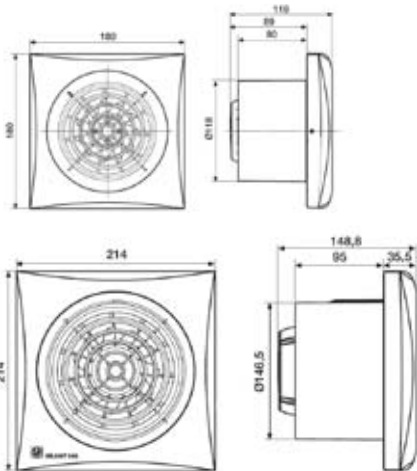

Badeværelsesventilator - Silent 200-300

Lydsvag badeværelsesventilator der kan leveres med indbygget hygrostat og elektronisk timer. Silent 200-300 er især velegnet til toiletter, badeværelser og andre mindre rum.

Silent 200 - 300

- 230 V.
- Dobbeltisoleret.
- Motor med kuglelejer.
- Bevægelsesdetektor.
- Vindstop.
- Kabinet og propel i plast.
- Murrør Ø 120 - 150 mm.
- Kapslingsklasse IP 45.

Silent 200-300 leveres i 4 udførelser:

- **Silent 200 - 300 CZ** Standardmodel.
- **Silent 200 - 300 CRZ** med indbygget indstillelig timer.
- **Silent 200 - 300 CHRZ** med indbygget justérbar hygrostat samt indstillelig timer.
- **Silent 300 Plus** Standardmodel med mulighed for trinløs regulering, ved brug af ekstern regulering.

Murhul: Ø 120 -150 mm.

Hygrostatfunktion:

Indstillelig hygrostat fra 65 - 90% relativ luftfugtighed. Hygrostaten starter automatisk når luftfugtighed er over det indstillede niveau (65 -90%).

Timerfunktion (efterløb):

Indstillelig timer fra 1 - 30 minutters efterløb.

Tilbehør:

- Murrør m/jalousi.
- Murrør m/elektrisk jalousi.
- Udvendigt gitter med faste lameller.
- Udvendigt, selvåbnende gitter.
- Murrør
- Vindueskit

Supersilent kun 32 dB(A)

Høj luftmængde

God trykvegne!

Badeværelsesventilatorer

	SILENT 200	SILENT 300
Tilslutning (V)	230	230
Wattforbrug	16	29
Luftmængde m³/t ved 0 m/m VS	180	280
Hastighed i omdr.	2350	1700
Rumtemperatur max	50 °C	50 °C
Temperatur af transporteret luft	50 °C	50 °C
Lydniveau (dBA - 3 mtr.)	33	32
Vægt i kg netto	0,77	1,25

Type	Vare nr.	El-nr.	EAN-nr.	VVS-nr.	Vejl. pris
Silent 200 CZ	200.34.3320.2	9978 863 079	5703347203534	353577200	1.080,-
Silent 200 CRZ	200.34.3322.2	9978 863 082	5703347203541	353577202	1.475,-
Silent 200 CHRZ	200.34.3323.2	9978 863 095	5703347203558	353577204	1.695,-
Silent 300 CZ	200.34.3300.2	9978 863 040	5703347203343	353577300	1.190,-
Silent 300 CRZ	200.34.3302.2	9978 863 053	5703347203350	353577302	1.585,-
Silent 300 CHRZ	200.34.3303.2	9978 863 066	5703347203367	353577304	1.805,-
Silent 300 Plus	200.34.3304.2		5703347204555		1.380,-
REB-1N regulering t/Silent 300 Plus	270.34.4500.2		5703347204562		645,-

C = Automatisk lukke H = Hygrostat R = Indstillelig timer Z = Kuglelejer