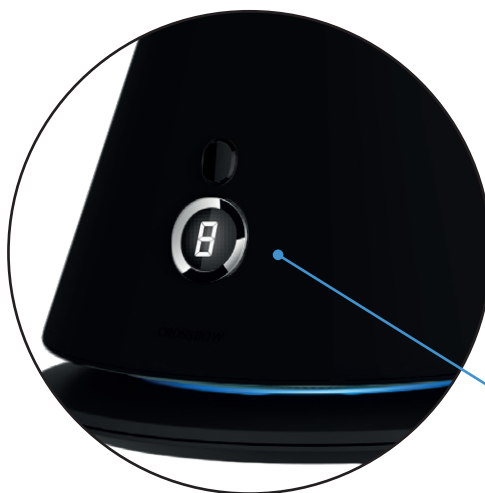

NYHED

Jet Tower - gulvventilator

Propel løs gulvventilator i stilrent futuristisk design, meget lydsvag med DC motor. Velegnet til kontorer eller i private boliger.

Generel beskrivelse:

Jet Tower

- Fremstillet i sort PVC / stål.
- Jet system med micro dyser.
- Enkel rengøring.
- Oscilerende.
- Luftmængde op 2700 m³/t.
- Wattforbrug max 26 dB(A).
- DC motor
  Lydniveau fra 13-45 dB(A).
- Digital display.
- Fjernbetjening med timer.
- Deko belysning.

Ventilatorer	Jet Tower
Tilslutning (V)	230
Energiforbrug (W)	26
Reguleringsmulighed	11 trin (1-9 + boost og nat mode)
Nettovægt (kg)	3,5
Lydtryk	48 db(A) 1300 m³/t
Luftmængde m³/h ved 0 m/m VS	43

Type	Vare nr.	EI-nr.	EAN-nr.	VVS-nr.	Vejl. pris
Jet Tower	260.21.1020.2	9978 872 879	5703347525131		1.995,-